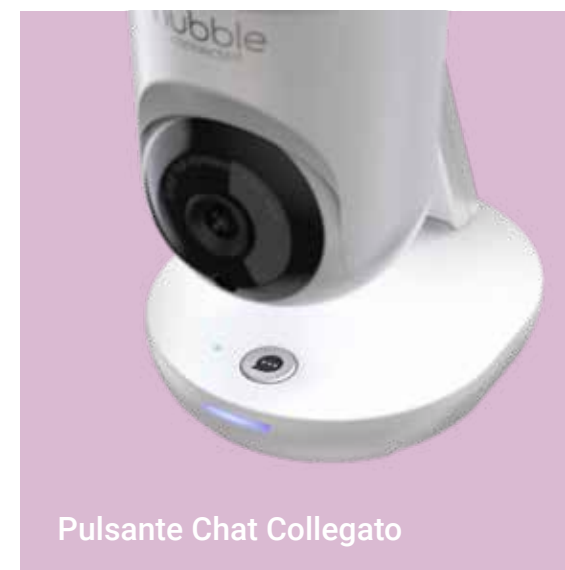

- Doppia telecamera per una visione Normale e Wide
- Wi-Fi e 2.4GHz FHSS connettività wireless
- Risoluzione Full HD 1080p per entrambe le telecamere, visualizzazione in split screen
- Telecamera Panoramica e Inclinabile funziona in remoto
- Monitoraggio della Temperatura Ambiente
- Filtro IR per l'ottimizzazione delle immagini
- Visione Notturna a Infra-Red
- Microfono ad alta sensibilità
- Suoni della natura, ninne nanne e audiolibri precaricati
- Conversazione audio Two-Way
- NUOVO: Sleep Insight (con abbonamento HubbleClub)
- Analisi dei modelli di sonno, presentazione grafica delle tendenze del sonno e dei livelli di attività.
- Diario Video Sonno del Bambino

HC NURSERY PAL DUAL VISION 5"

COD. 251481

Dual telecamera

Telecamera panoramica e inclinabile funziona in remoto

Altoparlante HD

Premi per parlare "Chat Connected"

Altoparlante HD

Pulsante Chat Collegato

Nursery Pal Essential

SMART VIDEO BABY MONITOR CON LUCE NOTTURNA

- Schermo a colori diagonale da 2,8"
- Connessione Wi-Fi privata e sicura
- Zoom digitale
- Streaming live HD tramite dispositivo smart
- Visione notturna ad infrarossi
- Conversazione bidirezionale
- Sensore di temperatura ambiente
- Luce soffusa d'atmosfera a 7 colori
- Ninna nanne precaricate e suoni rilassanti della natura
- Microfono ad alta sensibilità
- Personalizzazione routine del sonno
- Funziona con Amazon Alexa e Google Assistant

HC NURSEY PAL ESSENTIALS 2.8"
COD. 251477

Nursery Pal Link Premium

VIDEO BABY MONITOR INTELLIGENTE DA 5"

- Schermo a colori diagonale da 5"
- Connessione Wi-Fi privata e sicura
- Streaming live HD tramite dispositivo smart
- Zoom digitale
- Visione notturna ad infrarossi
- Sensore di temperatura ambiente
- Zoom digitale
- Conversazione bidirezionale
- Microfono ad alta sensibilità
- Ninna nanne precaricate e suoni rilassanti
- Funziona con Amazon Alexa e Google Assistant