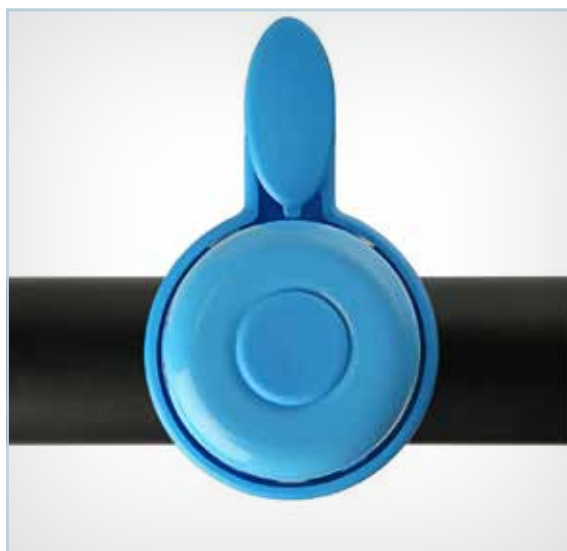

LUCCHETTO PER BICICLETTA CODE LOCK - PINK

COD. 210107-10

acciaio e vinile, codice preimpostato con codice portachiavi, 8x650 mm

Campanello colorato da bici.

Campanello colorato da bici della linea Animal di Crazy Safety.
Basta premerlo una volta per emettere un suono squillante e nitido. Facile da usare, resistente alle intemperie.
Realizzato in silicone e pvc.