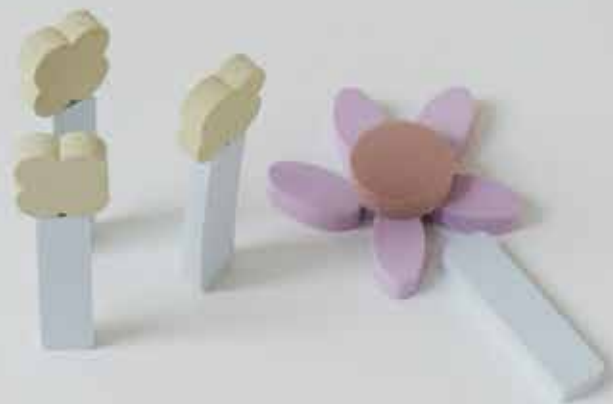

MOE'S

PLAY. IMAGINE. WONDER.