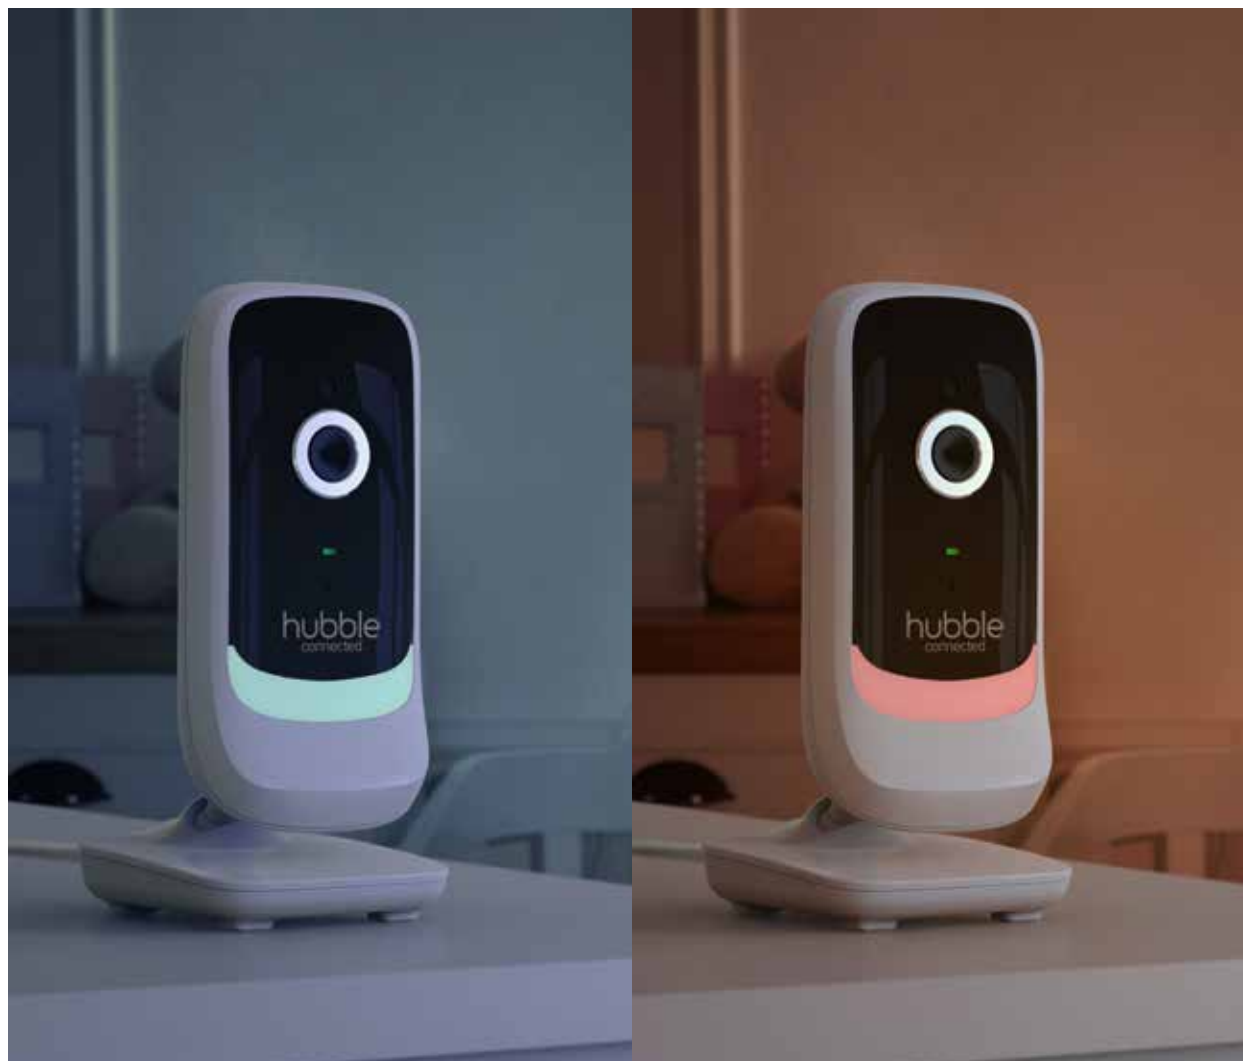

Nursery Pal Essential

SMART VIDEO BABY MONITOR CON LUCE NOTTURNA

- Schermo a colori diagonale da 2,8"
- Connessione Wi-Fi privata e sicura
- Zoom digitale
- Streaming live HD tramite dispositivo smart
- Visione notturna ad infrarossi
- Conversazione bidirezionale
- Sensore di temperatura ambiente
- Luce soffusa d'atmosfera a 7 colori
- Ninna nanne precaricate e suoni rilassanti della natura
- Microfono ad alta sensibilità
- Personalizzazione routine del sonno
- Funziona con Amazon Alexa e Google Assistant

 **Connessione Wi-Fi & FHSS 2.4 GHz privata e sicura**

 **Sensore di temperatura ambiente**

 **Personalizzazione routine del sonno**

 **Conversazione bidirezionale**

CONTENUTO DELLA CONFEZIONE

1. Immagini HD su dispositivi in grado di visualizzare immagini a 720p.
2. Dipende dal sistema operativo.

HC NURSEY PAL ESSENTIALS 2.8"
COD. 251477

Nursery Pal Link Premium

VIDEO BABY MONITOR INTELLIGENTE DA 5"

- Schermo a colori diagonale da 5"
- Connessione Wi-Fi privata e sicura
- Streaming live HD tramite dispositivo smart
- Zoom digitale
- Visione notturna ad infrarossi
- Sensore di temperatura ambiente
- Zoom digitale
- Conversazione bidirezionale
- Microfono ad alta sensibilità
- Ninna nanne precaricate e suoni rilassanti
- Funziona con Amazon Alexa e Google Assistant

-  **Connessione Wi-Fi & FHSS 2.4 GHz privata e sicura**
-  **Sensore di temperatura ambiente**
-  **Personalizzazione routine del sonno**
-  **Conversazione bidirezionale**

CONTENUTO DELLA CONFEZIONE

1. Immagini HD su dispositivi in grado di visualizzare immagini a 720p.
2. Dipende dal sistema operativo.