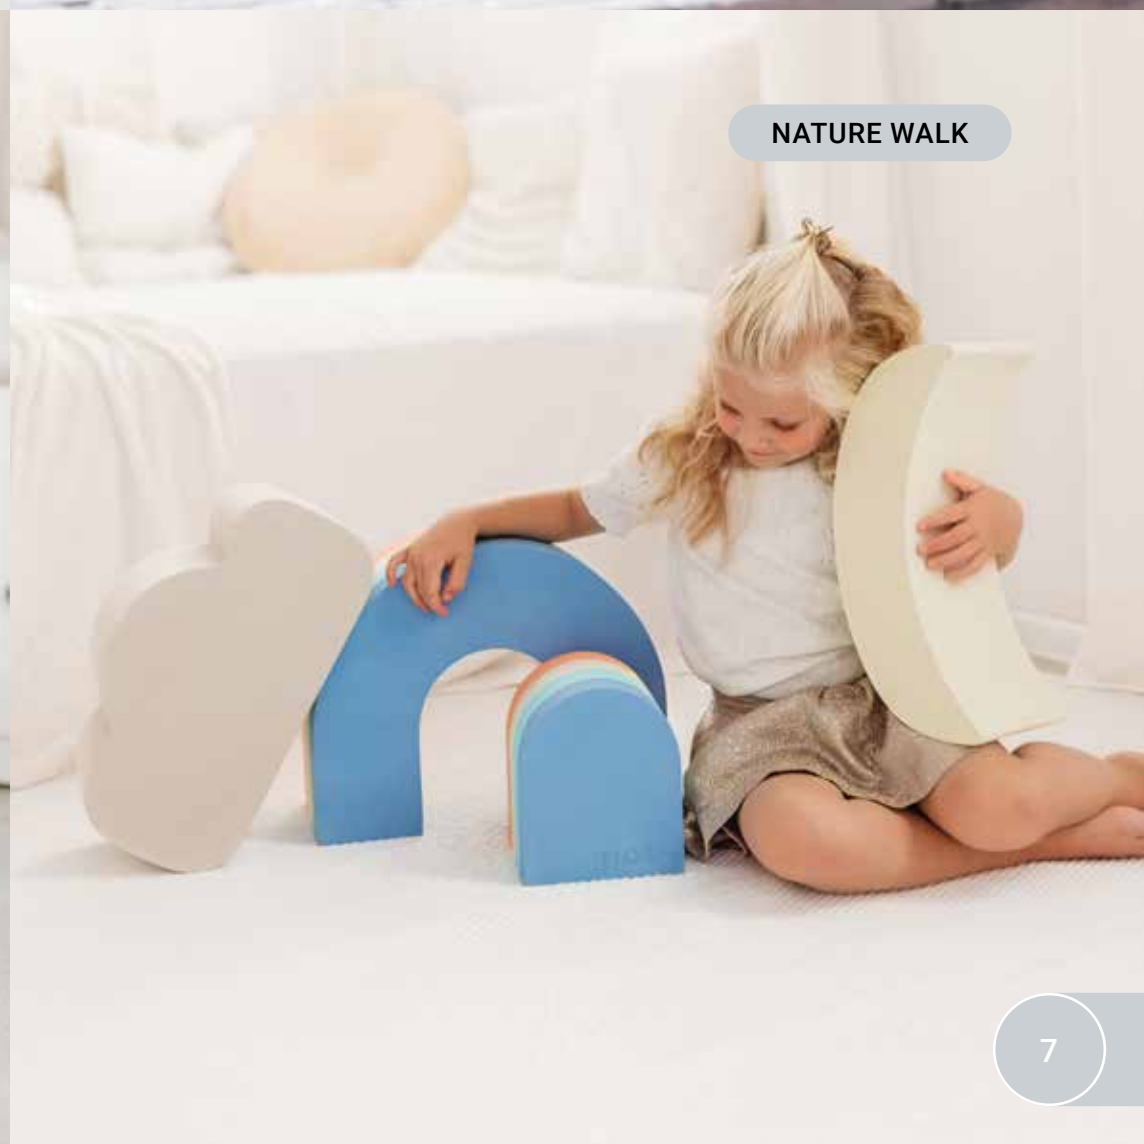

NATURE WALK