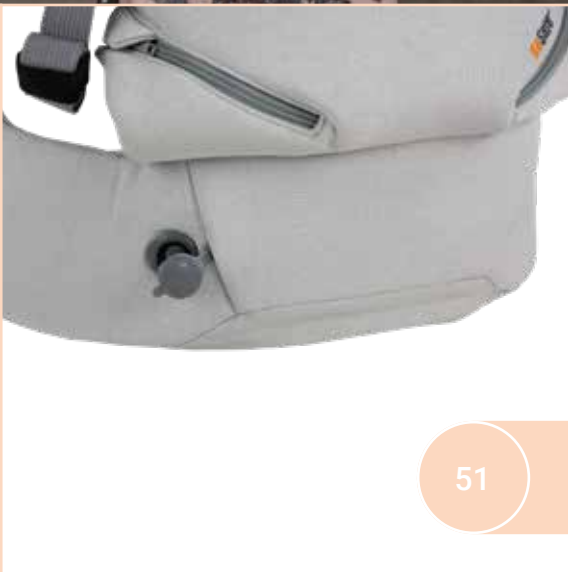

BeSafe®

BeSafe Newborn Haven™

Il vero marsupio per neonati fino al primo anno di età, rivolto verso l'interno. Newborn Haven è il supporto perfetto per i primi mesi di vita del bambino ed è progettato per rispondere alle esigenze specifiche dei neonati e dei prematuri, senza compromessi per l'ergonomia e il comfort. È riconosciuto e approvato da esperti autorevoli in materia di buona salute e sviluppo della colonna vertebrale specialmente nei neonati. I materiali con cui è realizzato sono sostenibili, morbidi e durevoli; sembra una fascia, eppure è molto facile, intuitivo e sicuro da utilizzare.