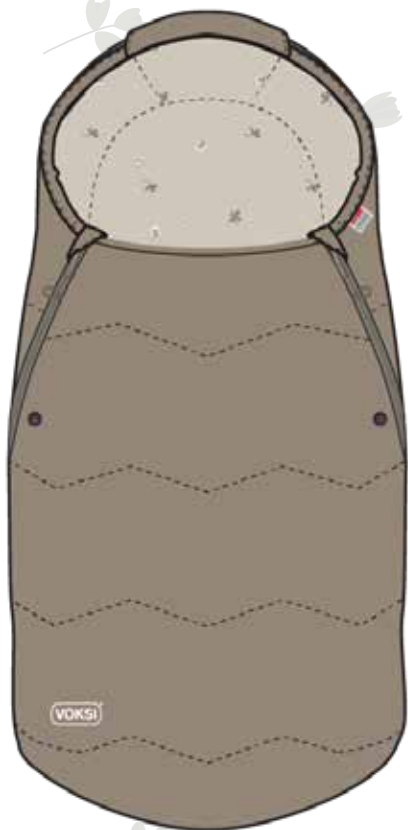

1-3 A

Lunghezza interna: 105 cm
Larghezza: 51 cm

Imbottitura in piuma

Imbottitura in lana
sulla schiena

STANDARD
100
1676-249
DTI
www.oeko-tex.com

VOKSI EXPLORER SEASHELLSAND WINGS
COD. 11024840-SeashellSand-wings