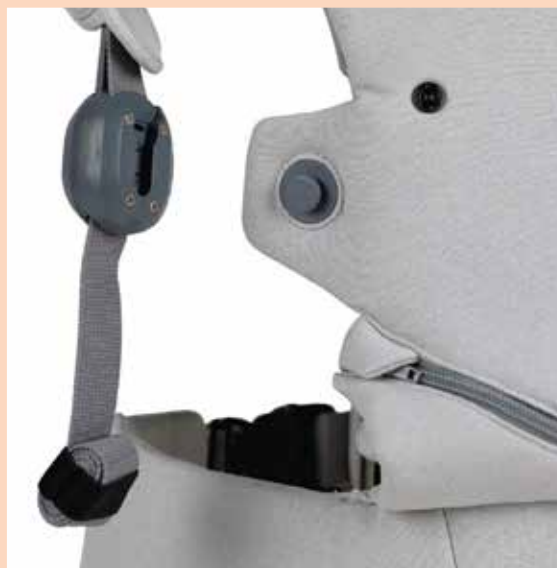

BeSafe®

BeSafe Newborn Haven™

Il vero marsupio per neonati fino al primo anno di età, rivolto verso l'interno. Newborn Haven è il supporto perfetto per i primi mesi di vita del bambino ed è progettato per rispondere alle esigenze specifiche dei neonati e dei prematuri, senza compromessi per l'ergonomia e il comfort. È riconosciuto e approvato da esperti autorevoli in materia di buona salute e sviluppo della colonna vertebrale specialmente nei neonati. I materiali con cui è realizzato sono sostenibili, morbidi e durevoli; sembra una fascia, eppure è molto facile, intuitivo e sicuro da utilizzare.