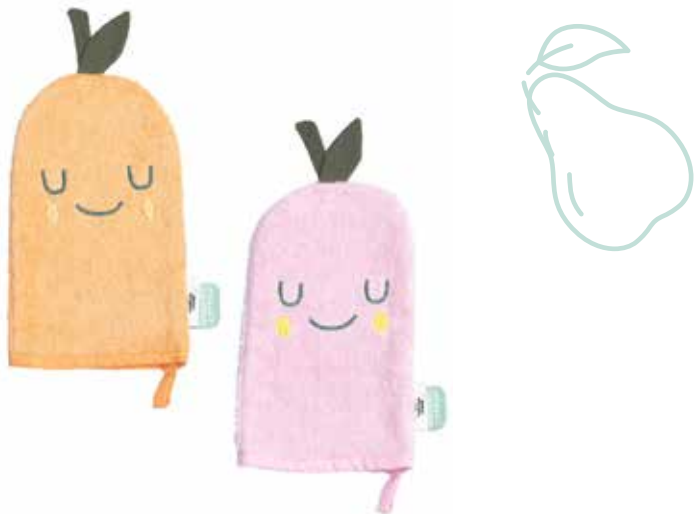

Tutti i frutti Happy bath time.

MANOPOLA DA BAGNO MANDARINE SET-2
COD. TTC-WCL-MAN

MANOPOLA DA BAGNO LEMON PEAR SET-2
COD. TTC-WCL-LEM

Misura: 12x20 cm
Materiale: 100% Spugna di cotone organico
Certificata OEKO-TEX