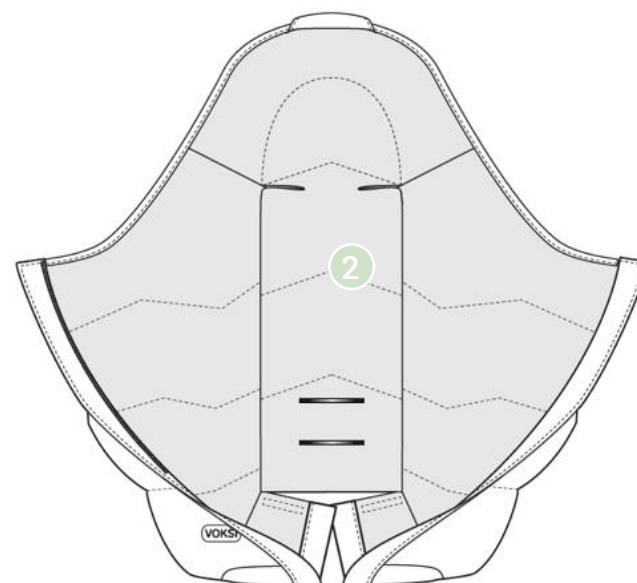

VOKSI®

Move AW

Il sacco perfetto per il seggiolino auto. Caldo, in lana e piuma, avvolgente come l'abbraccio materno, protegge il neonato durante l'inverno.

1. Cordino per regolare il cappuccio intorno alla testa.
2. Aperture posteriori universali. Si adatta a quasi tutti i tipi di imbracatura.
3. Apertura ampia sul fondo.
4. Safety zip, cerniere ad apertura immediata in caso necessità.
5. Imbottitura in lana sulla schiena, termoregola la temperatura corporea e assorbe l'umidità.
6. Testato con i seggiolini auto.

0-18 M

Lunghezza max. esterna: 95 cm

Imbottitura in piuma

Imbottitura in lana sulla schiena

VOKSI MOVE MEADOW GREEN WINGS
COD. 11024808-MeadowGr-wings

STANDARD 100
1676-249 DTI
www.oeko-tex.com

Global Recycled Standard

BIONIC FINISH®ECO