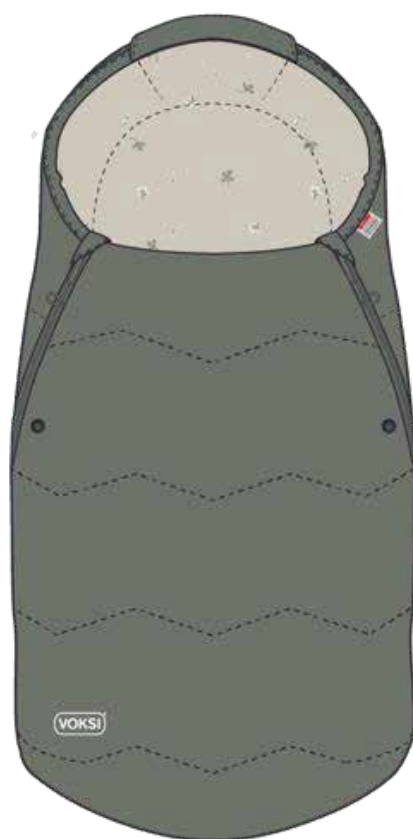

VOKSI EXPLORER MEADOW GREEN CLOVER
COD. 11040956-MeadowGr-clover