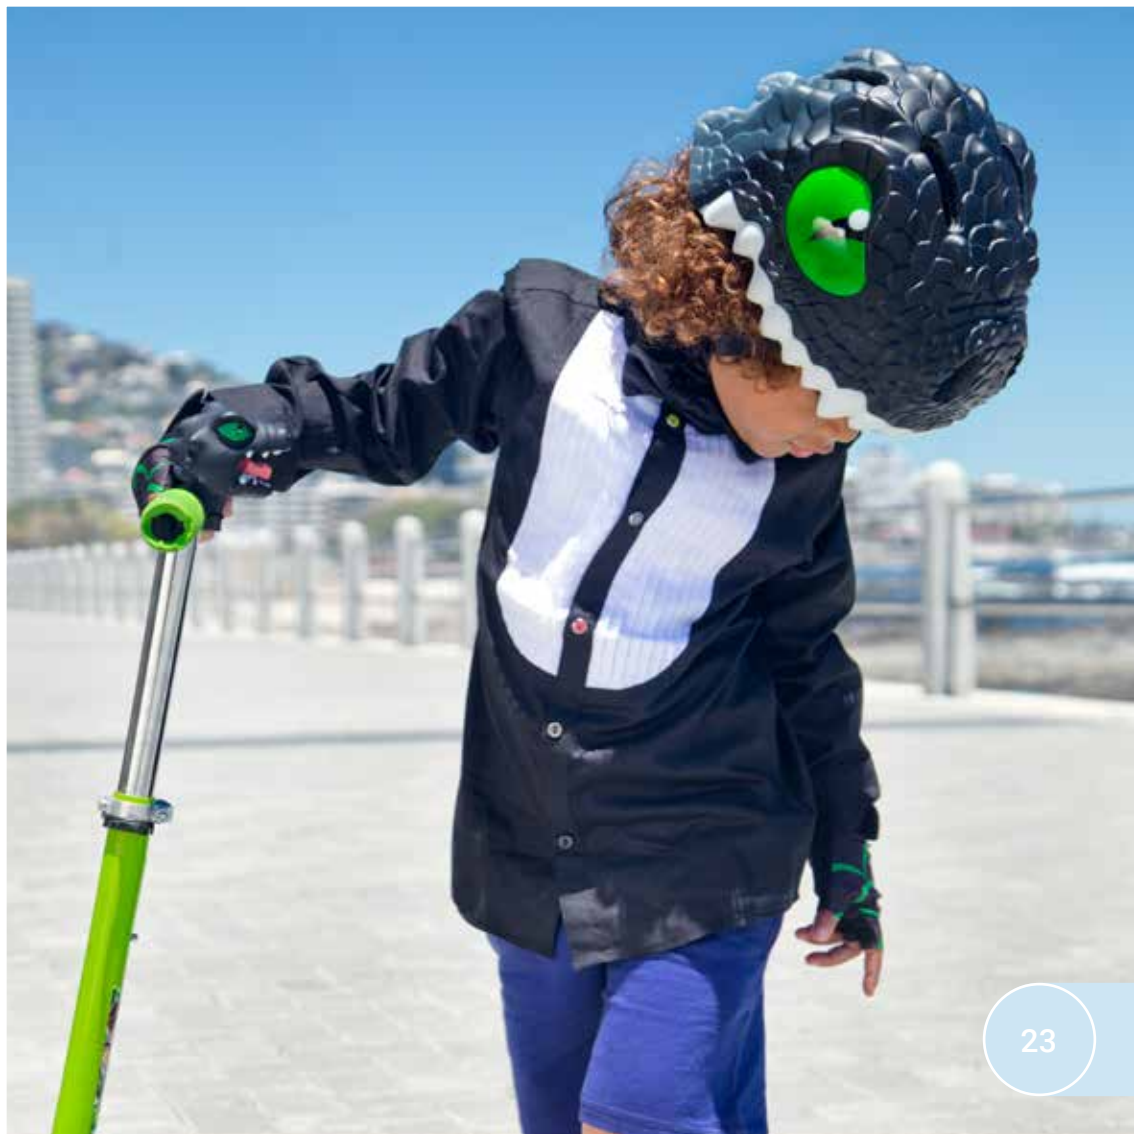

Il casco che i tuoi bimbi non scorderanno mai.

SICUREZZA E DIVERTIMENTO PER BAMBINI DA 2 A 12 ANNI DI ETÀ!

- Testato e omologato EN1078, CPSC
- Design 3D modellato in schiuma EPS.
- Progettato in Danimarca e brevettato in tutto il mondo.
- Peso 260-320 grammi.
- 6 fori di ventilazione frontali, superiori e posteriori evitano l'accumulo di calore.
- Cuscinetti interni imbottiti lavabili e cinturine colorate.
- Luce rossa LED con 3 tipologie di illuminazione nella rotella posteriore.
- Misura regolabile tramite la rotella posteriore per adattarsi meglio alla circonferenza della testa.
- Disponibile in due misure, Tg. S, 49-55 cm (2-7 anni); Tg. M, 54-59 cm (6-12 anni)