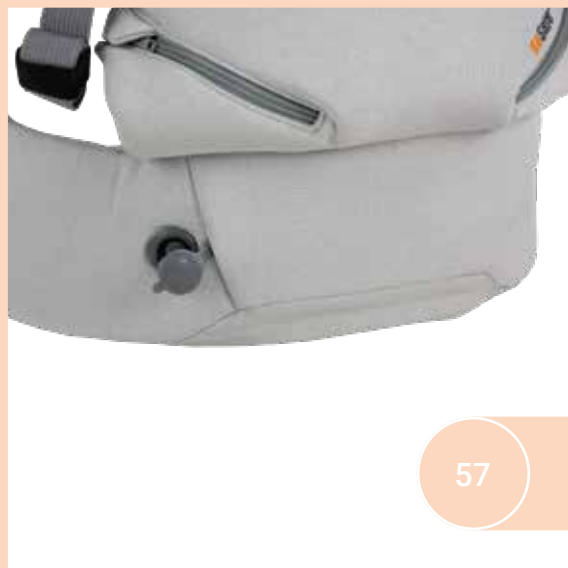

BESAFEN HAVEN™ NIGHT PREMIUM LEAF

COD. 11009565-NightPLeaf-Std

uso rivolto all'interno da 55 cm ca., verso l'esterno da 5 mesi ca., sulla schiena da 9 mesi ca.

BESAFEN HAVEN™ STONE PREMIUM LEAF

COD. 11009565-StonePLeaf-Std

BeSafe®

BeSafe Newborn Haven™

Il vero marsupio per neonati fino al primo anno di età, rivolto verso l'interno. Newborn Haven è il supporto perfetto per i primi mesi di vita del bambino ed è progettato per rispondere alle esigenze specifiche dei neonati e dei prematuri, senza compromessi per l'ergonomia e il comfort. È riconosciuto e approvato da esperti autorevoli in materia di buona salute e sviluppo della colonna vertebrale specialmente nei neonati. I materiali con cui è realizzato sono sostenibili, morbidi e durevoli; sembra una fascia, eppure è molto facile, intuitivo e sicuro da utilizzare.