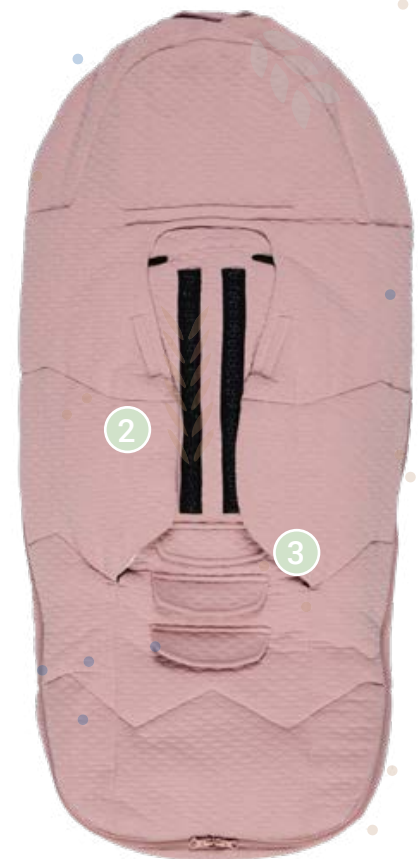

VOKSI®

Breeze Light

Voksi® Breeze Light è il sacco comodo e per la primavera e l'estate.

1. Cordino per regolare il cappuccio intorno alla testa.
2. Aperture posteriori universali. Si adatta a quasi tutti i tipi di imbracatura.
3. Materiale antiscivolo sul retro per mantenere il posizionamento sul passeggino.
4. Può essere aperto completamente per essere utilizzato come tappetino da gioco o trapuntino.